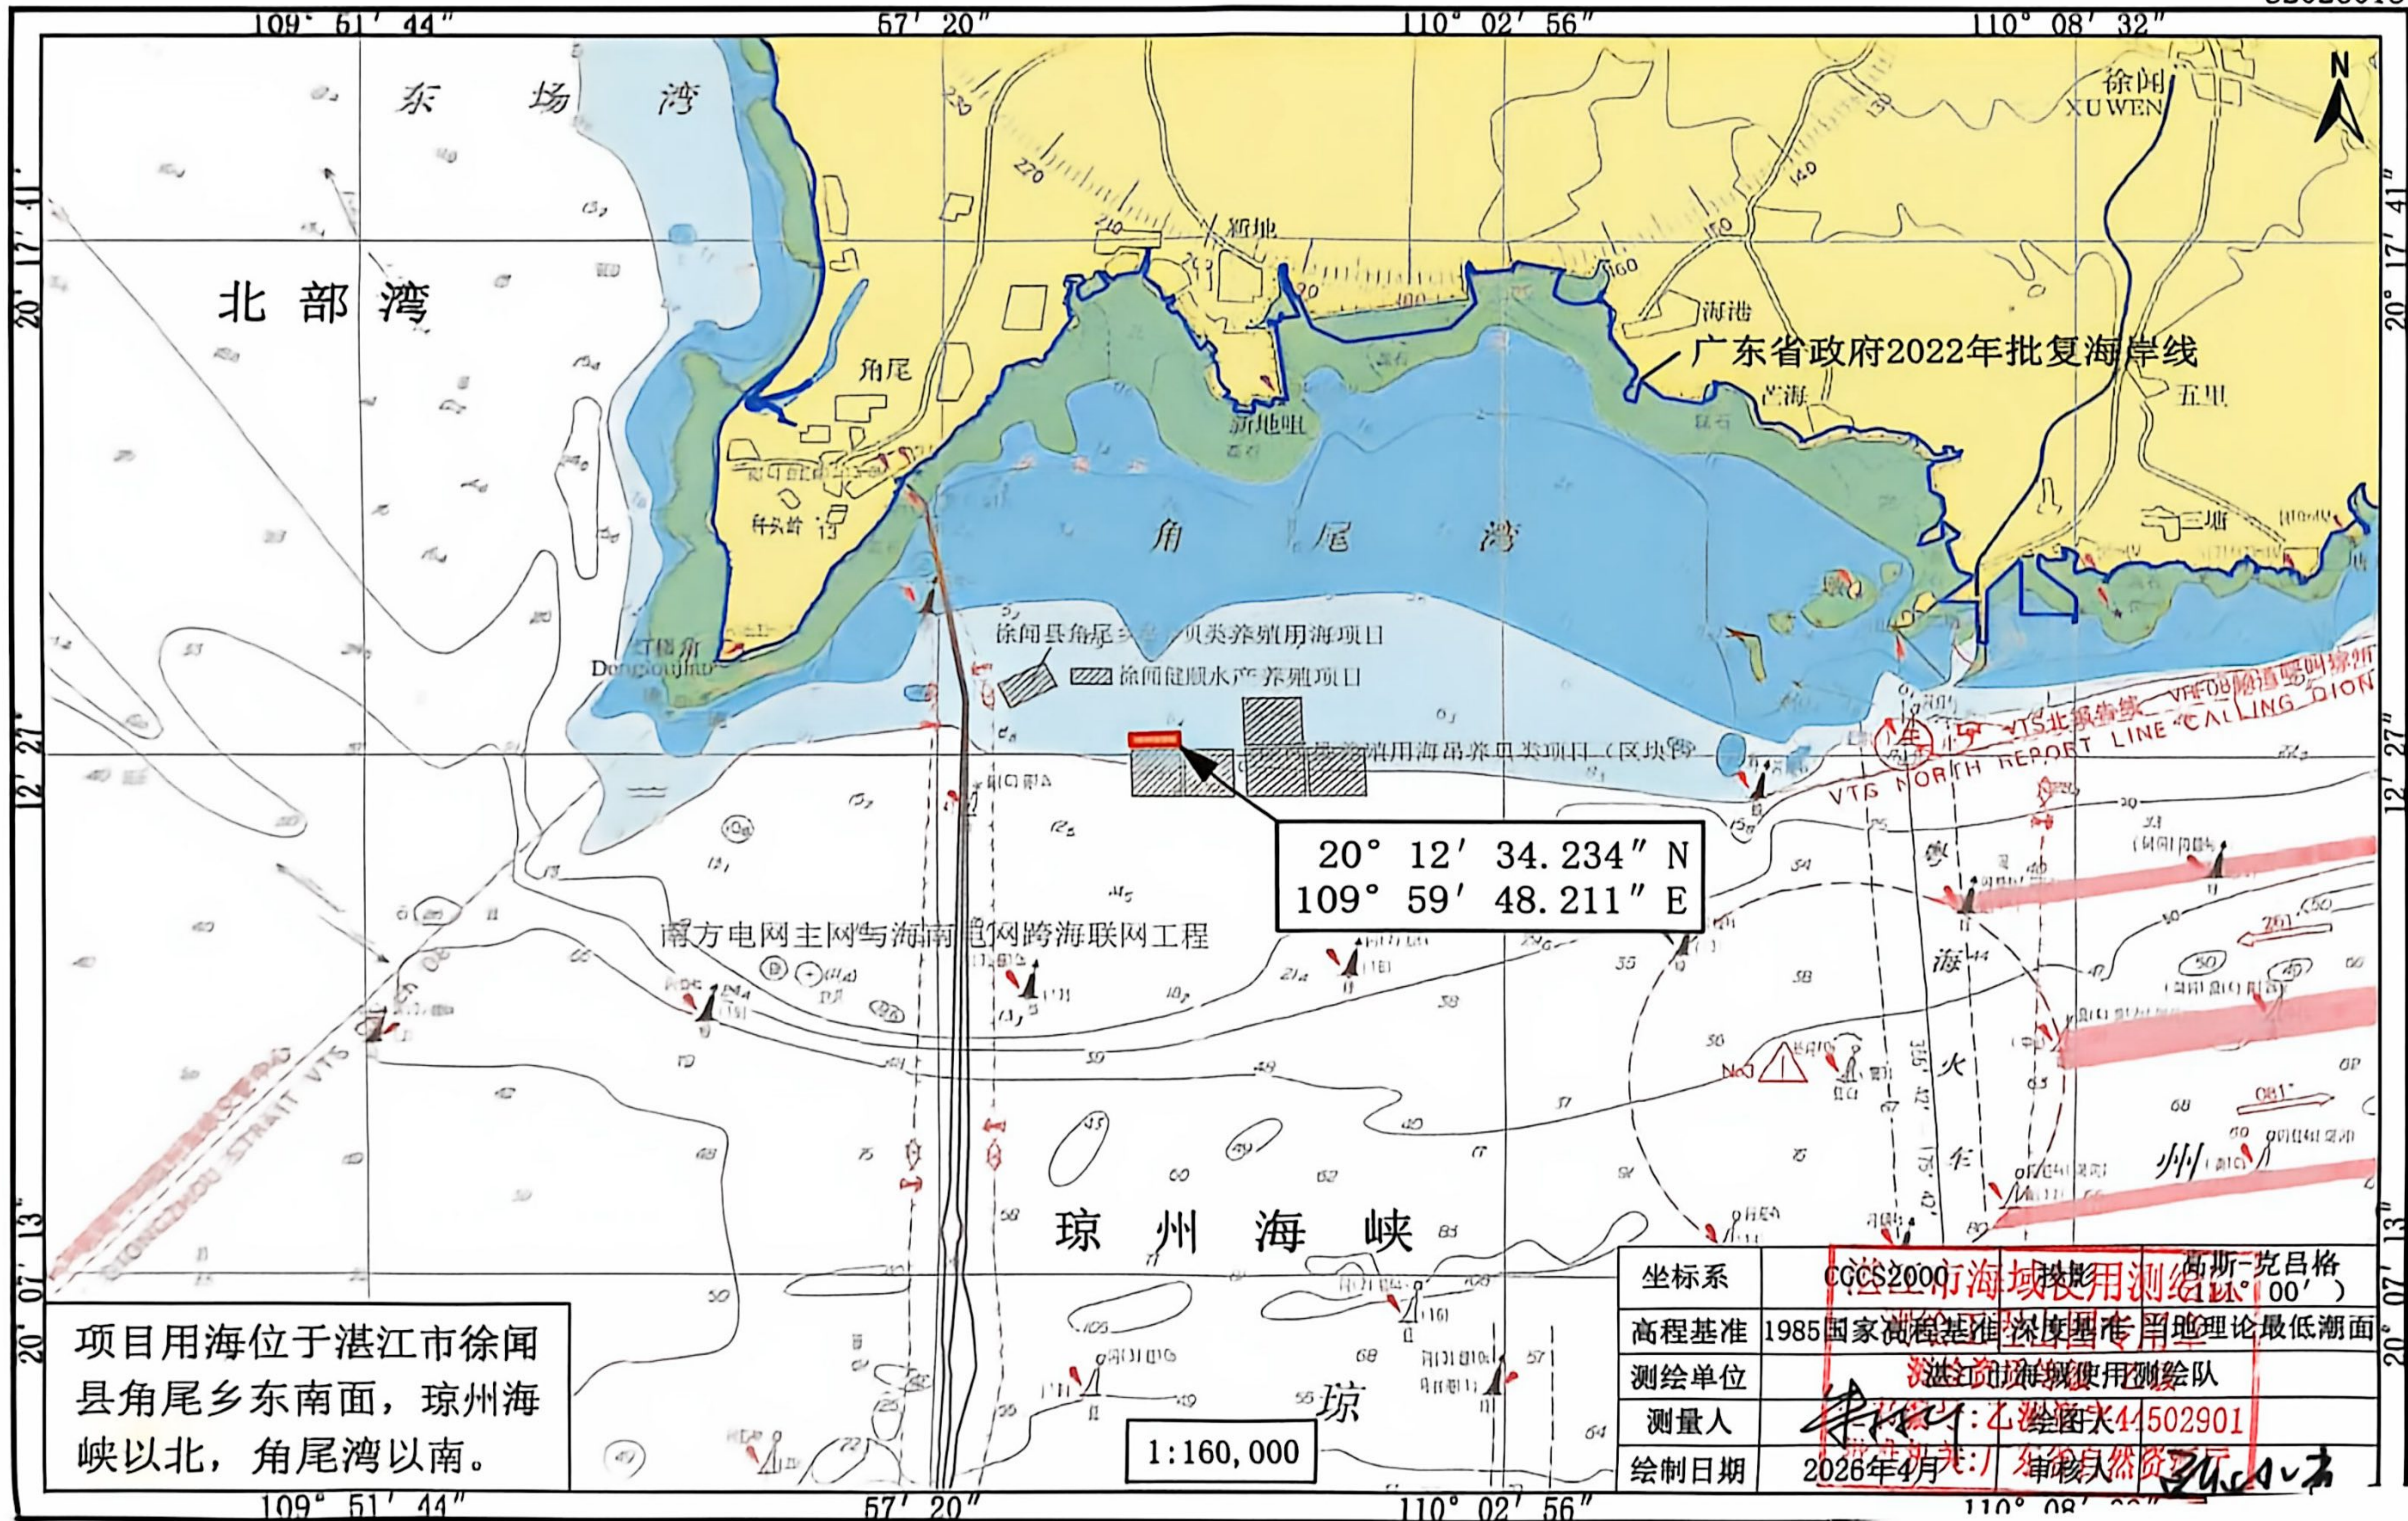

湛江市玉润珍珠有限公司珍珠养殖场项目宗海位置图

S2026018

项目用海位于湛江市徐闻县角尾乡东南面，琼州海峡以北，角尾湾以南。

20° 12' 34.234" N
109° 59' 48.211" E

1:160,000

坐标系	CGCS2000 高斯-克吕格
高程基准	1985 国家高程基准 深度基准 理论最低潮面
测绘单位	湛江海域使用测绘队
测量人	李俊: 乙 测图大 44502901
绘制日期	2026年4月