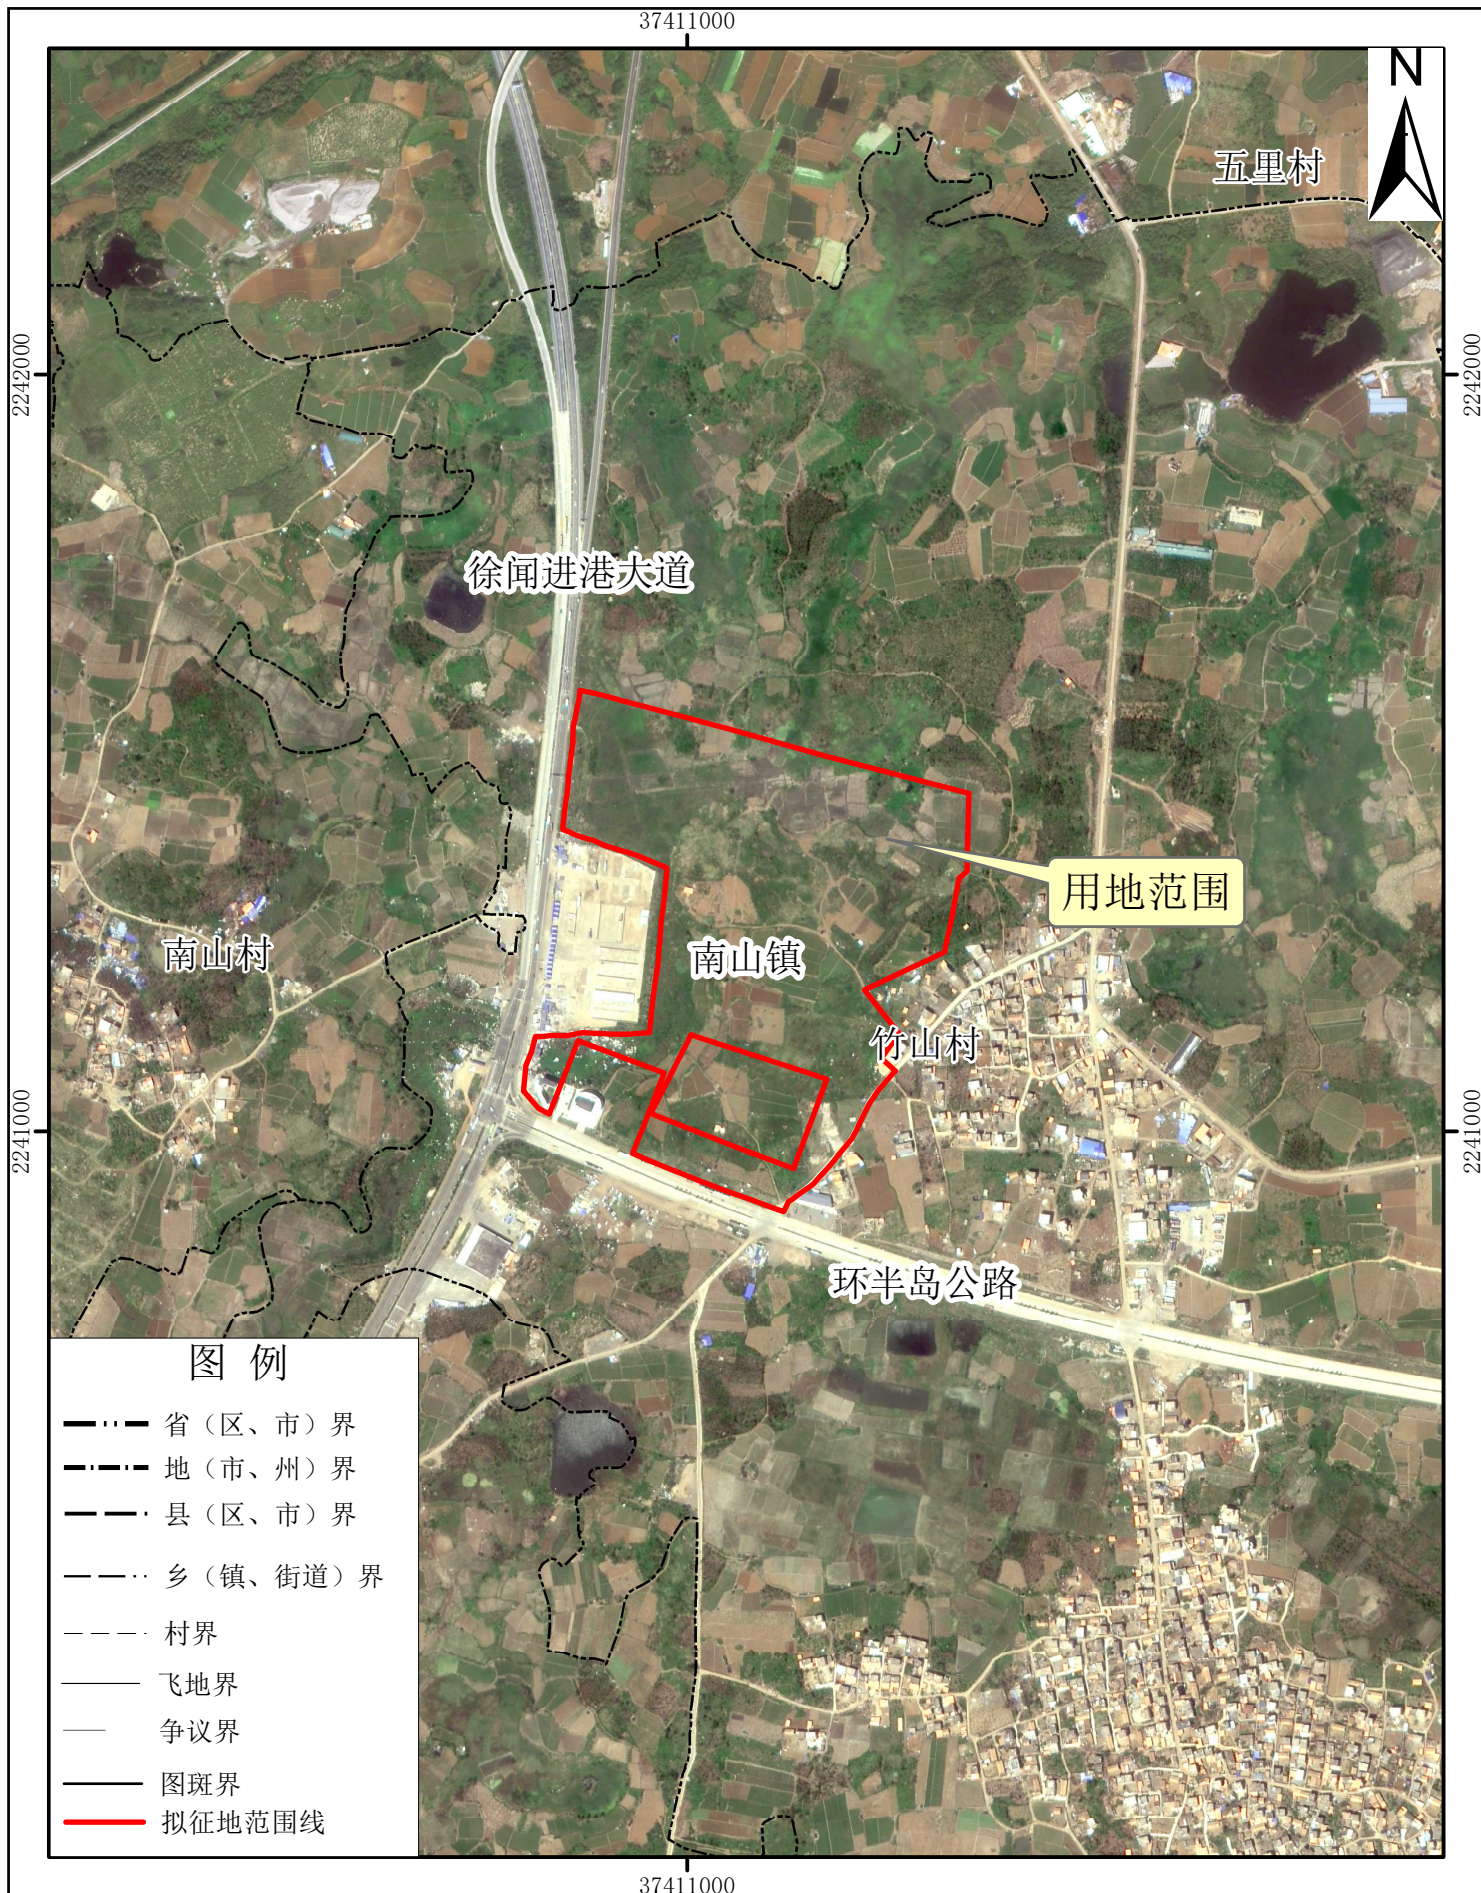

徐闻县南山镇2026年度第五批次城镇建设 用地位置影像图

2000国家大地坐标系
1985国家高程基准

1:10,000

制图员：
制图日期：2026年3月
盖章单位：徐闻县自然资源局