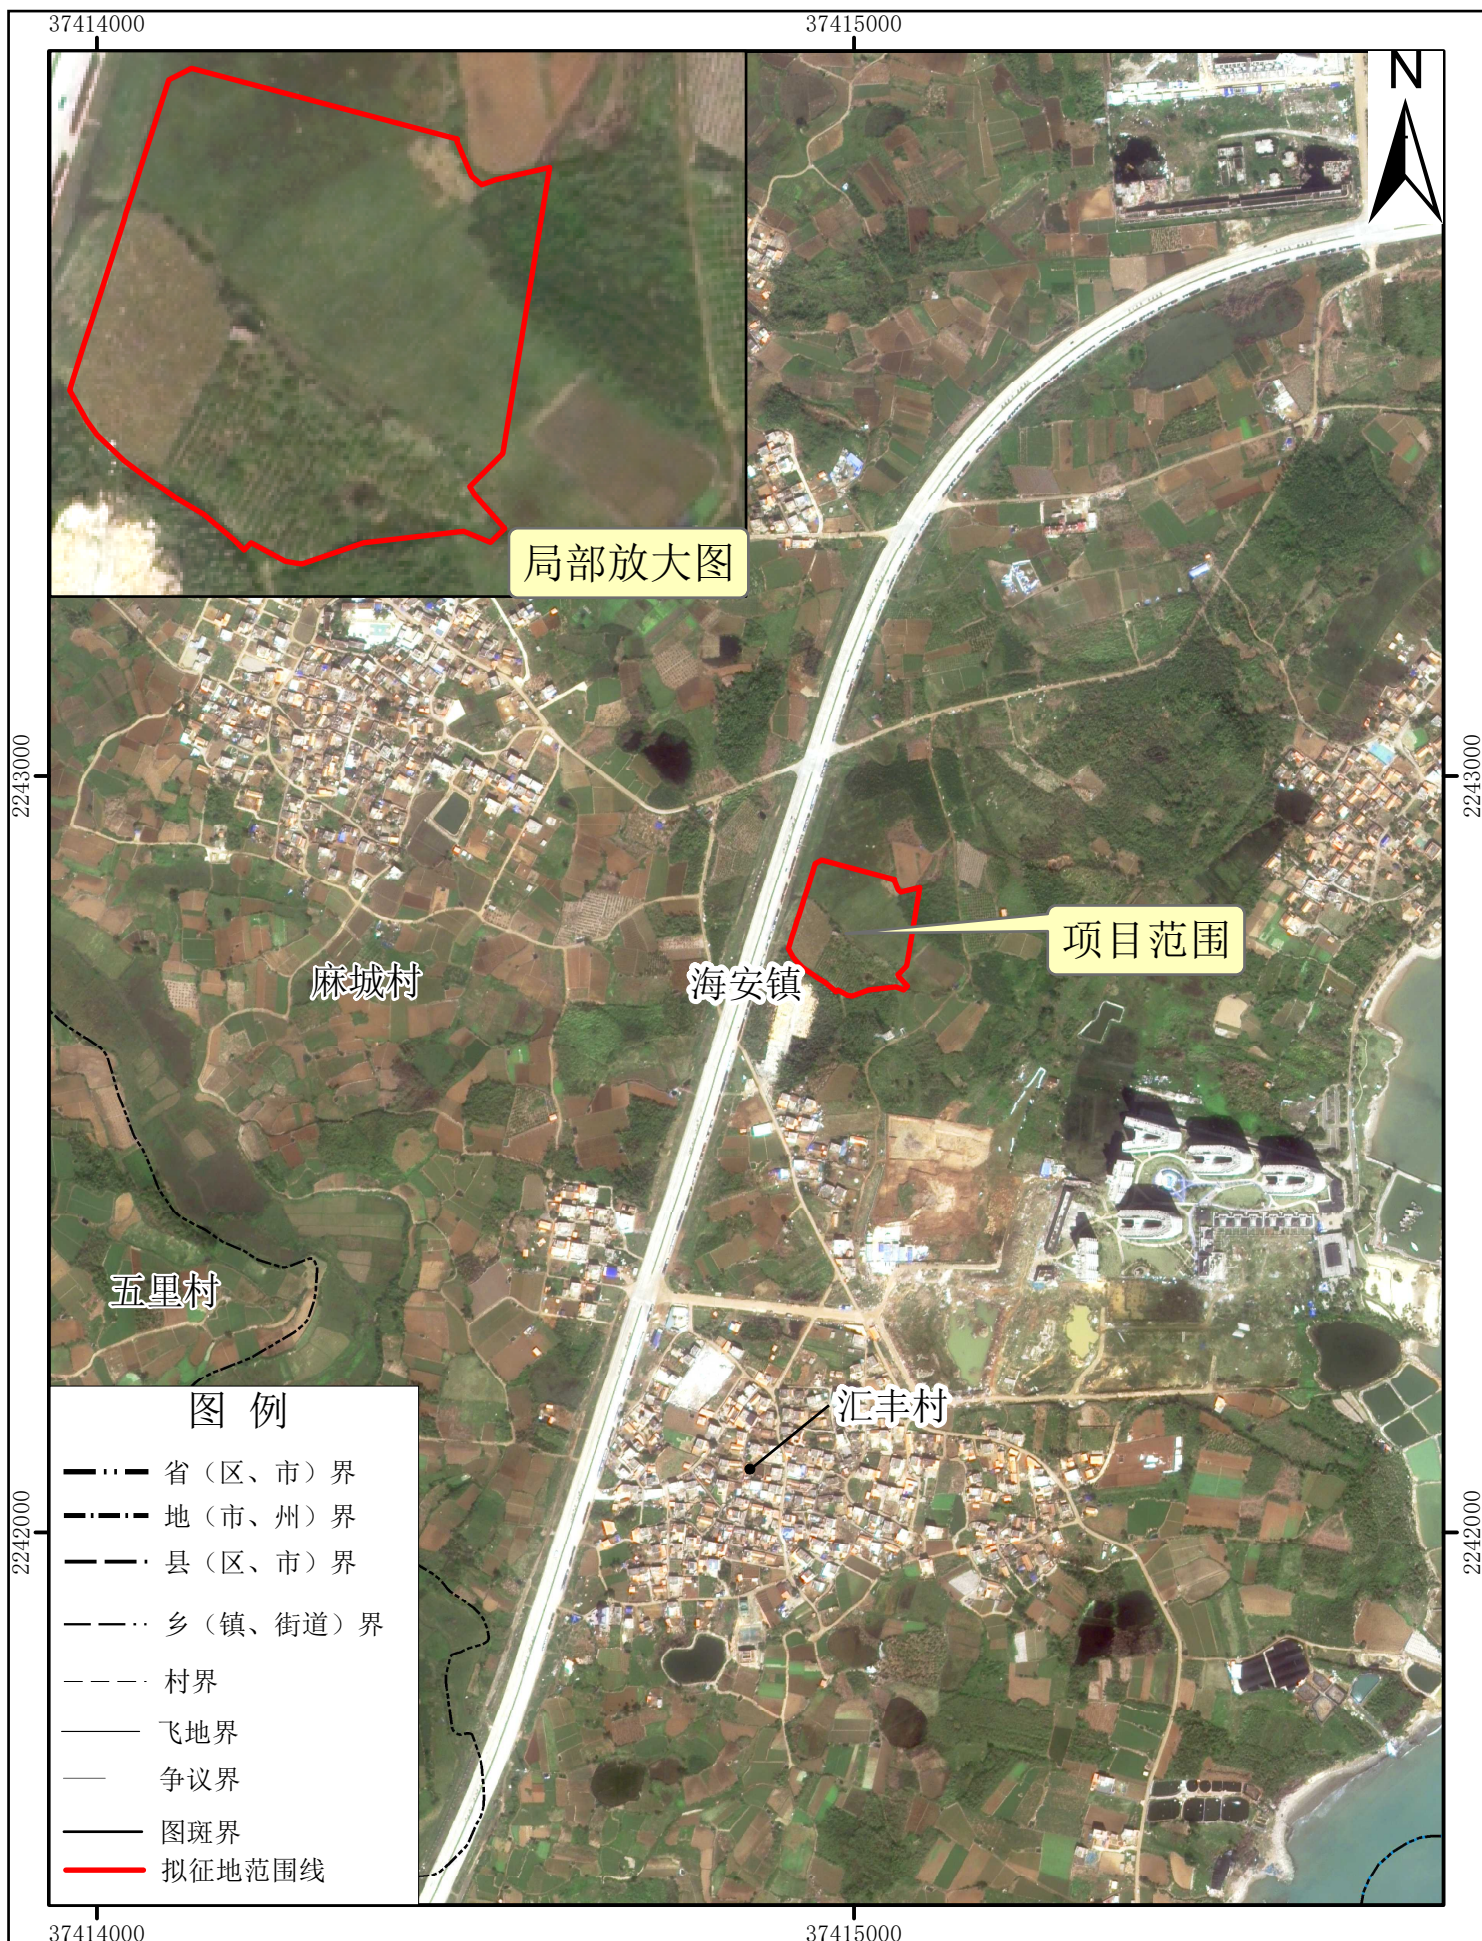

# 徐闻县海安镇2025年度第四批次城镇建设用地位位置影像图

2000国家大地坐标系  
1985国家高程基准

1:10,000

制图员：  
制图日期：2025年10月  
盖章单位：徐闻县自然资源局