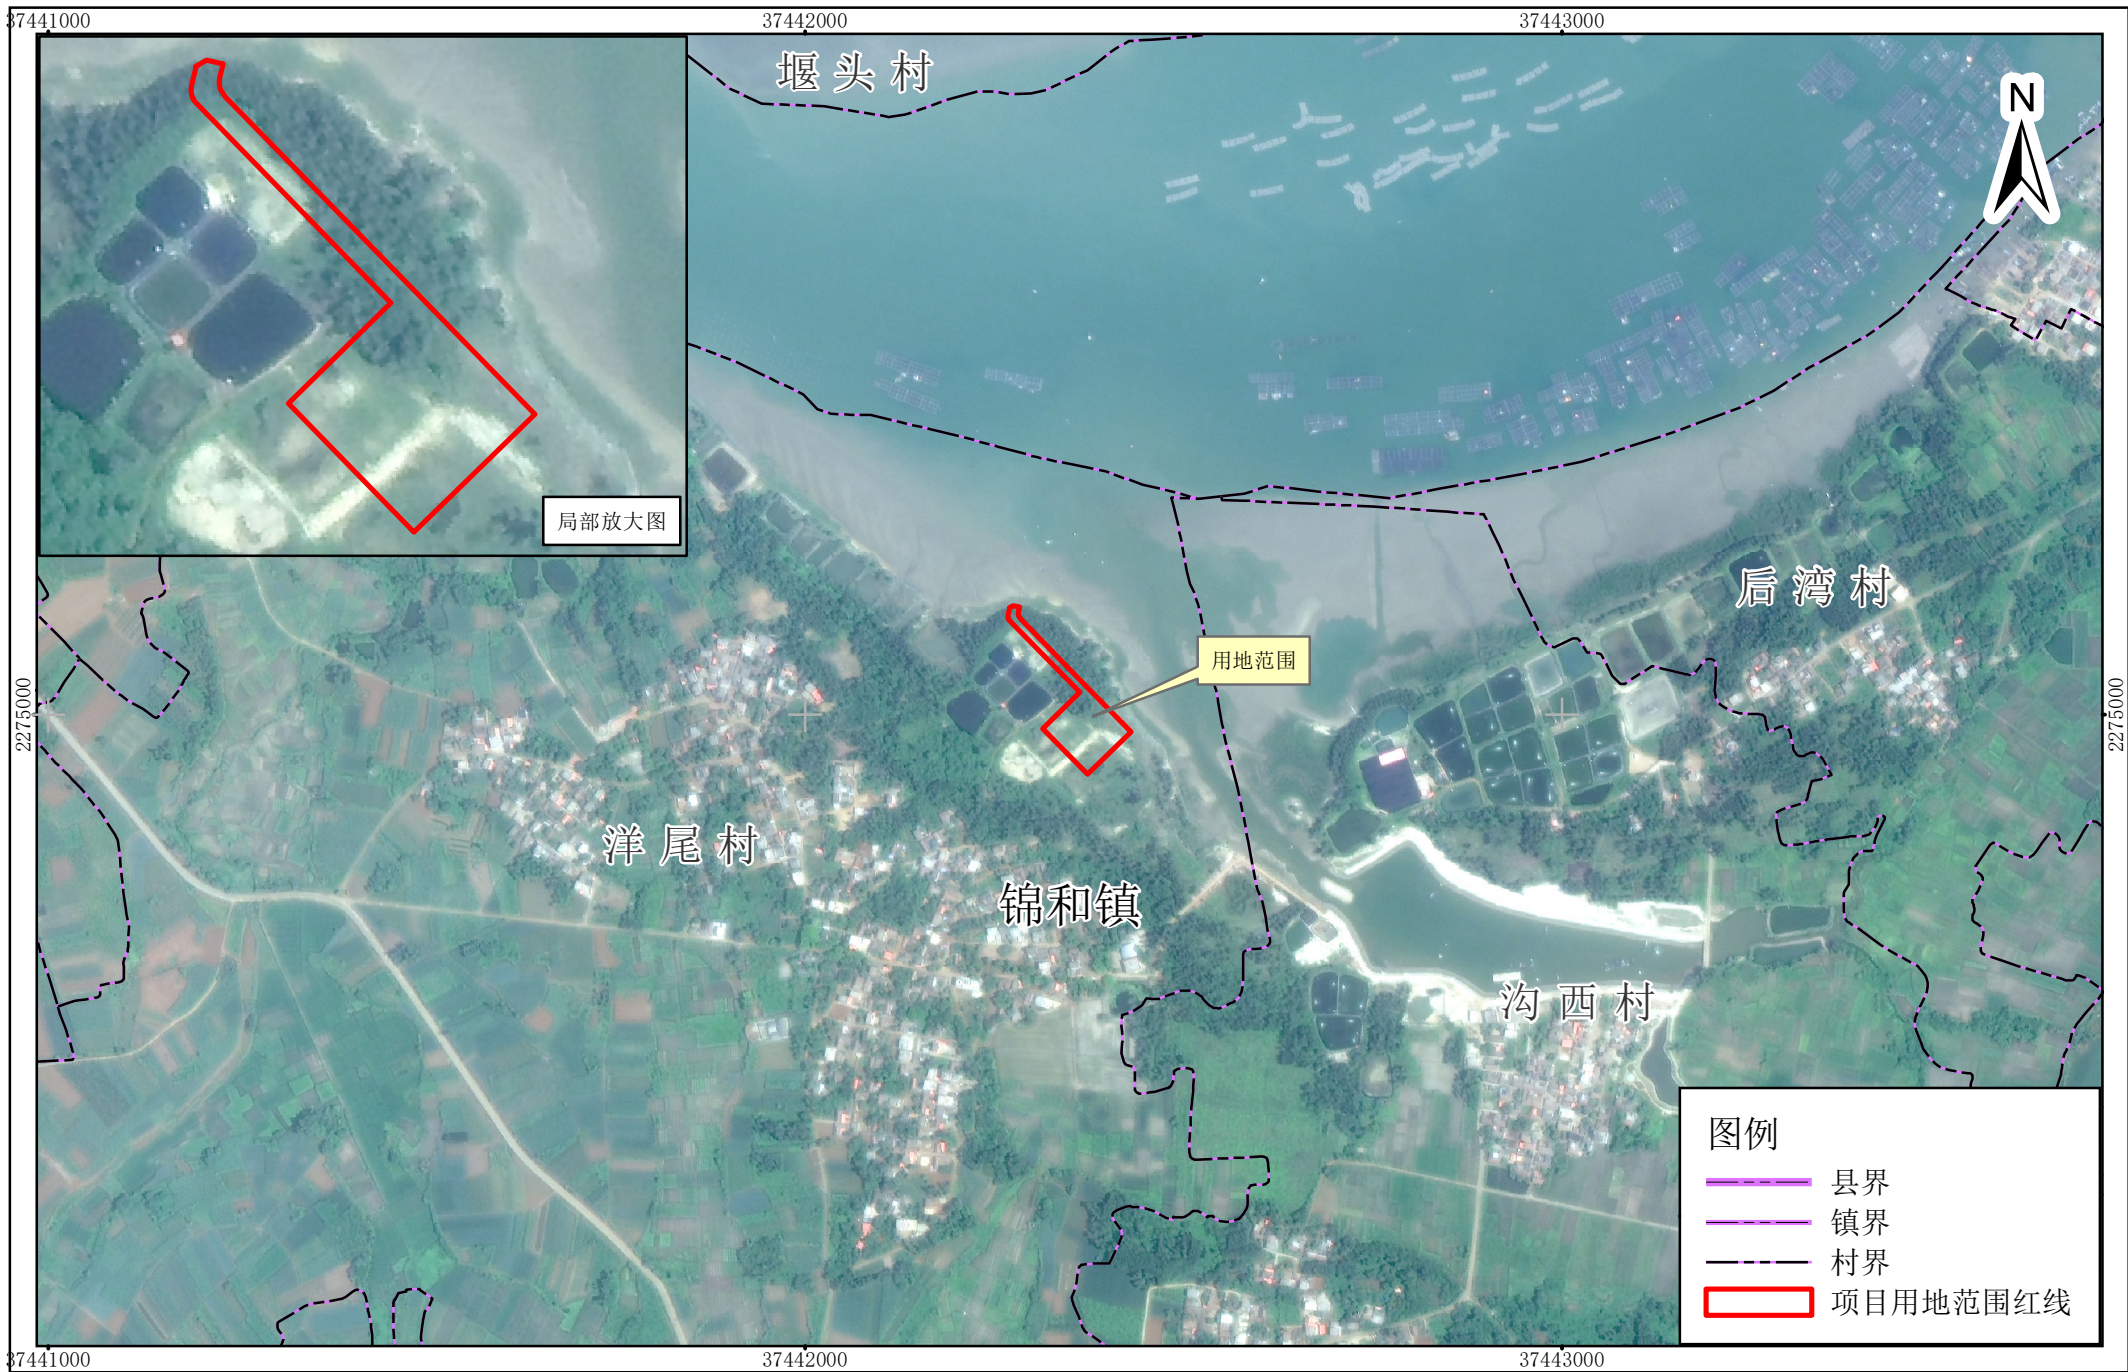

徐闻县锦和镇2026年度第四批次城镇建设用地位位置示意图

2000国家大地坐标系
1985国家高程基准

1:10000

制图员：
盖章日期：2026年3月
盖章单位：徐闻县自然资源局